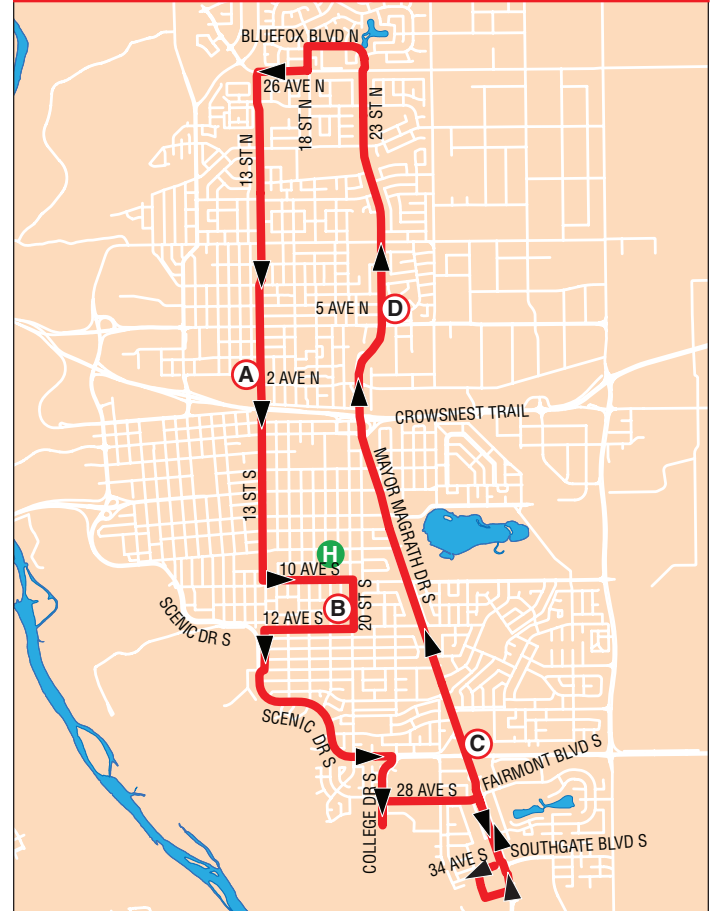

# ROUTE 23 – LINK (13TH STREET/MAYOR MAGRATH)

## MONDAY - FRIDAY

NORTH TERMINAL	<b>A</b> 13th ST N & 2nd AVE N	<b>B</b> 12th AVE S & 20th ST S	LETHBRIDGE COLLEGE	<b>C</b> Mayor Magrath & 24th AVE S	<b>D</b> 23rd ST N & 5th AVE N	NORTH TERMINAL
6:15	6:25	6:35	6:45	6:55	7:05	7:13
6:45	6:55	7:05	7:15	7:25	7:35	7:43
7:15	7:25	7:35	7:45	7:55	8:05	8:13
7:45	7:55	8:05	8:15	8:25	8:35	8:43
8:15	8:25	8:35	8:45	8:55	9:05	9:13
8:45	8:55	9:05	9:15	9:25	9:35	9:43
9:15	9:25	9:35	9:45	9:55	10:05	10:13
9:45	9:55	10:05	10:15	10:25	10:35	10:43
10:15	10:25	10:35	10:45	10:55	11:05	11:13
10:45	10:55	11:05	11:15	11:25	11:35	11:43
11:15	11:25	11:35	11:45	11:55	<b>12:05</b>	<b>12:13</b>
11:45	11:55	<b>12:05</b>	<b>12:15</b>	<b>12:25</b>	<b>12:35</b>	<b>12:43</b>
<b>12:15</b>	<b>12:25</b>	<b>12:35</b>	<b>12:45</b>	<b>12:55</b>	1:05	1:13
<b>12:45</b>	<b>12:55</b>	1:05	1:15	1:25	1:35	1:43
1:15	1:25	1:35	1:45	1:55	2:05	2:13
1:45	1:55	2:05	2:15	2:25	2:35	2:43
2:15	2:25	2:35	2:45	2:55	3:05	3:13
2:45	2:55	3:05	3:15	3:25	3:35	3:43
3:15	3:25	3:35	3:45	3:55	4:05	4:13
3:45	3:55	4:05	4:15	4:25	4:35	4:43
4:15	4:25	4:35	4:45	4:55	5:05	5:13
4:45	4:55	5:05	5:15	5:25	5:35	5:43
5:15	5:25	5:35	5:45	5:55	6:05	6:13
5:45	5:55	6:05	6:15	6:25	6:35	6:43
6:15	6:25	6:35	6:45	6:55	7:05	7:13
6:45	6:55	7:05	7:15			

• = out of service

**Bolded times = PM**

# ROUTE 23

**24-Hour Info: 403-320-4978**