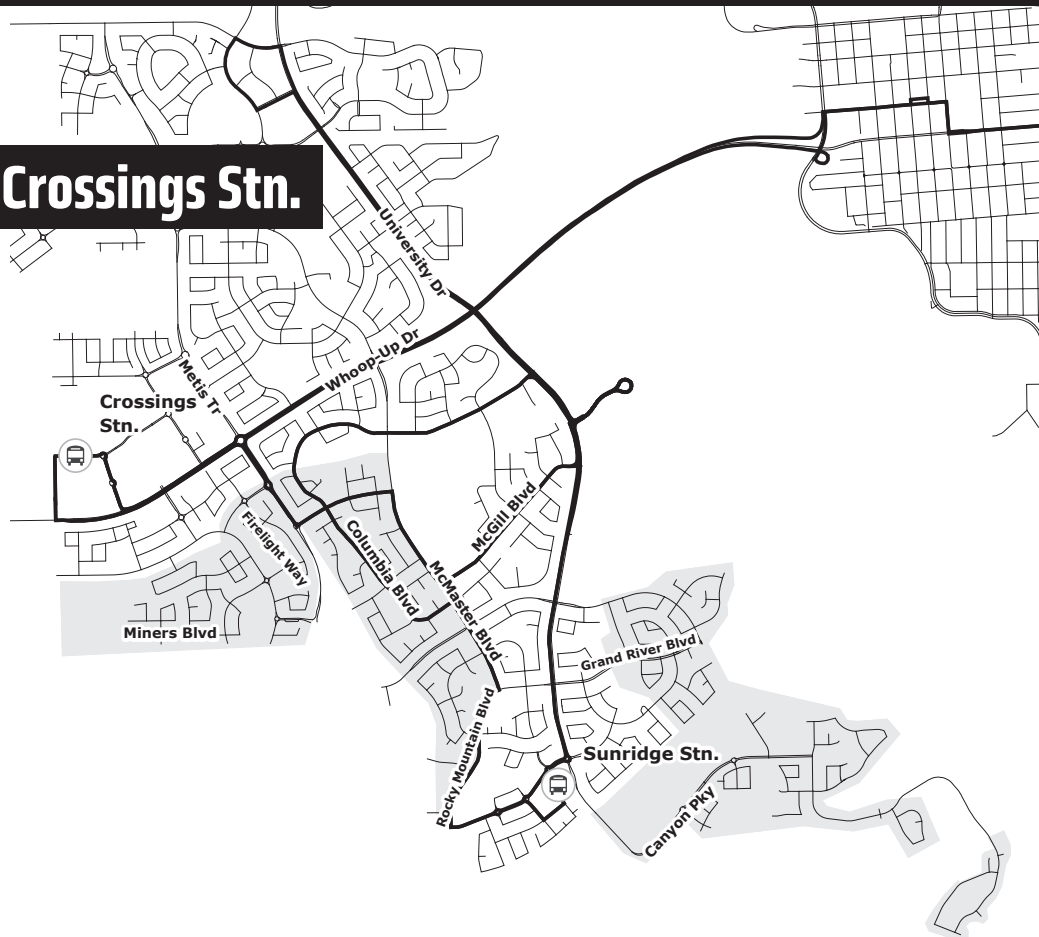

- Monday – Friday
0600-1900
- Saturday
0700-1900

DRZ 102B Sunridge Stn. - Crossings Stn.

- Monday – Friday
1900-2400
- Saturday
1900-2400
- Sunday
0800-1900

DRZ 103

Southgate Stn. - Airport Stn.

- Monday – Friday
0600-2400
- Saturday
0700-2400
- Sunday
0800-1900