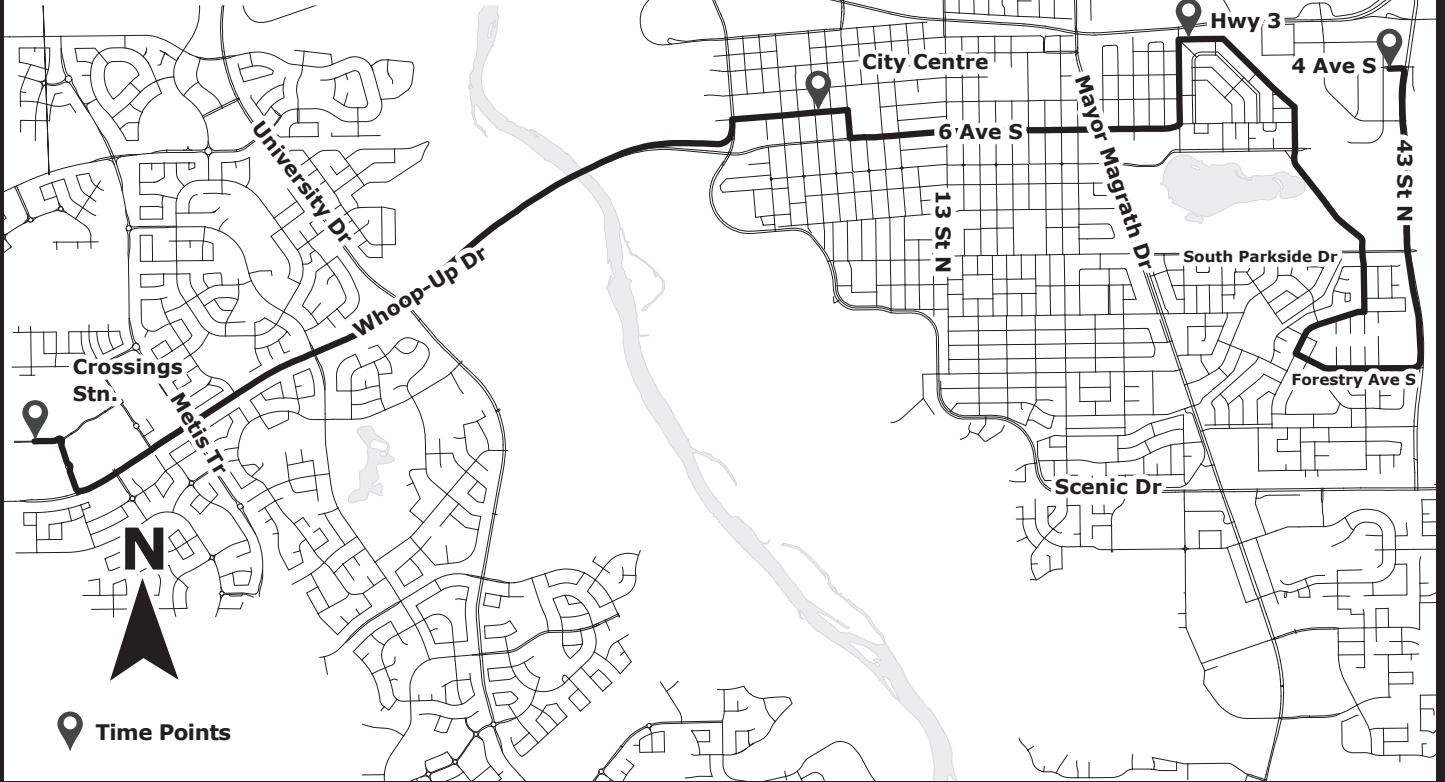

4 cityLINK Orange

Crossings Stn → WT Hill

WT Hill → Crossings Stn.

Crossings Stn. → WT Hill

WT Hill → Crossings Stn.

Weekdays ▾

4 Orange → WT Hill			
Crossings Stn.	City Centre	6 Ave & MMD	4 Ave & 43 St S
-	-	5:59	6:04
6:10	6:21	6:28	6:33
6:40	6:51	6:58	7:03
7:10	7:21	7:28	7:33
7:40	7:51	7:58	8:03
8:10	8:21	8:28	8:33
8:40	8:51	8:58	9:03
9:10	9:21	9:28	9:33
9:40	9:51	9:58	10:03
10:10	10:21	10:28	10:33
10:40	10:51	10:58	11:03
11:10	11:21	11:28	11:33
11:40	11:51	11:58	12:03
12:10	12:21	12:28	12:33
12:40	12:51	12:58	13:03
13:10	13:21	13:28	13:33
13:40	13:51	13:58	14:03
14:10	14:21	14:28	14:33
14:40	14:51	14:58	15:03
15:10	15:21	15:28	15:33
15:40	15:51	15:58	16:03
16:10	16:21	16:28	16:33
16:40	16:51	16:58	17:03
17:10	17:21	17:28	17:33
17:40	17:51	17:58	18:03
18:10	18:21	18:28	18:33
18:40	18:51	18:58	19:03
19:10	19:21	19:28	19:33
19:40	19:51	19:58	20:03
20:10	20:21	20:28	20:33
20:40	20:51	20:58	21:03
21:10	21:21	21:28	21:33
21:40	21:51	21:58	22:03
22:10	22:21	22:28	22:33
22:40	22:51	22:58	23:03
23:05	23:16	23:23	23:28

4 Orange → Crossings Stn.			
4 Ave & 43 St S	2 Ave & 28 St S	City Centre	Crossings Stn.
6:05	6:15	6:23	6:33
6:34	6:44	6:52	7:02
7:04	7:14	7:22	7:32
7:34	7:44	7:52	8:02
8:04	8:14	8:22	8:32
8:34	8:44	8:52	9:02
9:04	9:14	9:22	9:32
9:34	9:44	9:52	10:02
10:04	10:14	10:22	10:32
10:34	10:44	10:52	11:02
11:04	11:14	11:22	11:32
11:34	11:44	11:52	12:02
12:04	12:14	12:22	12:32
12:34	12:44	12:52	13:02
13:04	13:14	13:22	13:32
13:34	13:44	13:52	14:02
14:04	14:14	14:22	14:32
14:34	14:44	14:52	15:02
15:04	15:14	15:22	15:32
15:34	15:44	15:52	16:02
16:04	16:14	16:22	16:32
16:34	16:44	16:52	17:02
17:04	17:14	17:22	17:32
17:34	17:44	17:52	18:02
18:04	18:14	18:22	18:32
18:34	18:44	18:52	19:02
19:04	19:14	19:22	19:32
19:34	19:44	19:52	20:02
20:04	20:14	20:22	20:32
20:34	20:44	20:52	21:02
21:04	21:14	21:22	21:32
21:34	21:44	21:52	22:02
22:04	22:14	22:22	22:32
22:34	22:44	22:52	23:02
23:04	23:14	23:22	23:32