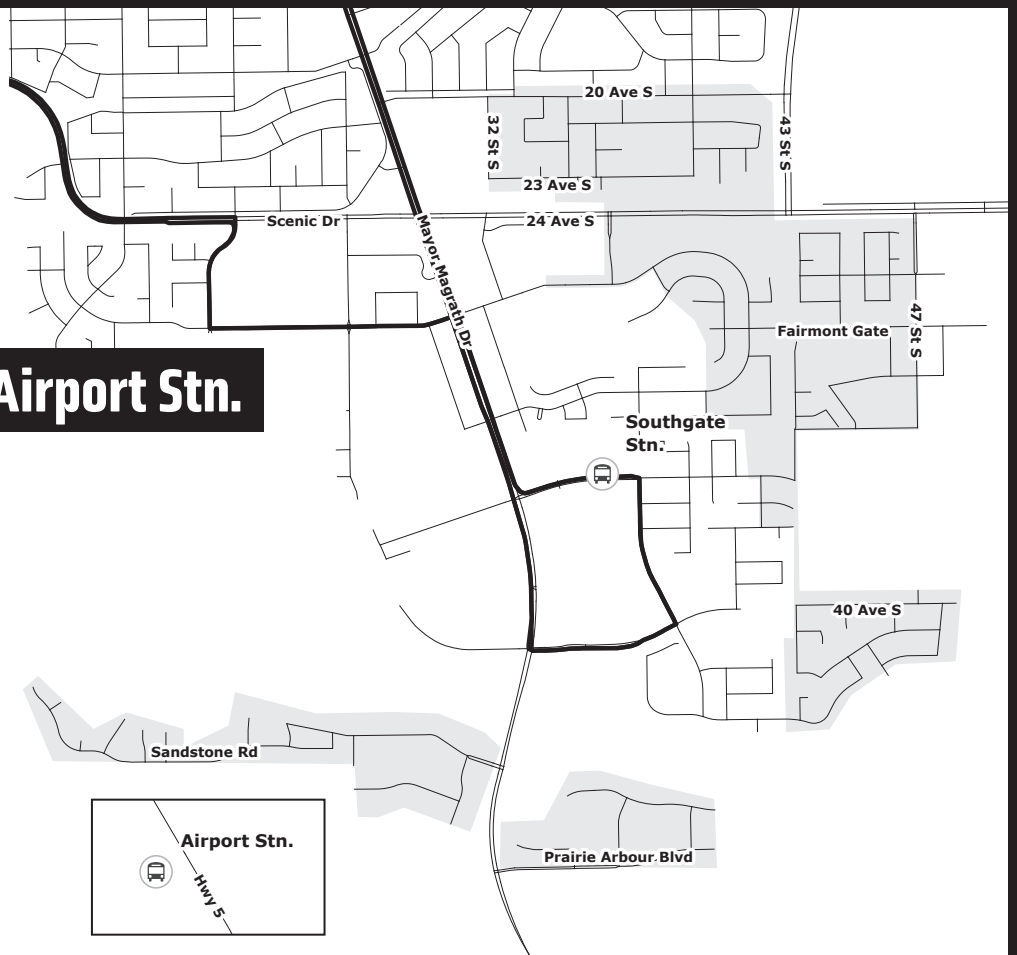

- Monday – Friday
0600-1900
- Saturday
0700-1900

DRZ 102B Sunridge Stn. - Crossings Stn.

- Monday – Friday
1900-2400
- Saturday
1900-2400
- Sunday
0800-1900

DRZ 103

Southgate Stn. - Airport Stn.

- Monday – Friday
0600-2400
- Saturday
0700-2400
- Sunday
0800-1900