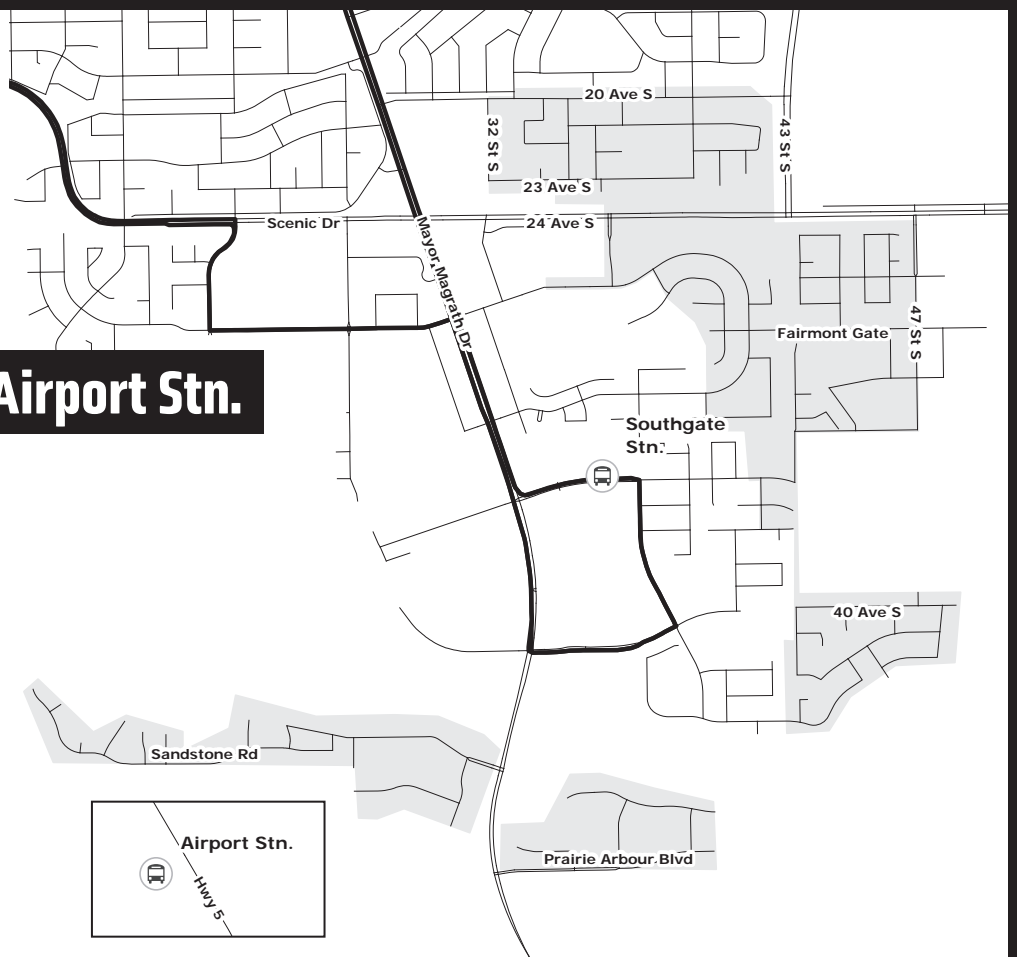

DRZ 103

Southgate Stn. - Airport Stn.

- Monday – Friday
0600-2400
- Saturday
0700-2400
- Sunday
0800-1900

DRZ 104

Sherring Stn.

- Monday – Friday
1900-2400
- Saturday
0700-2400
- Sunday
0800-1900