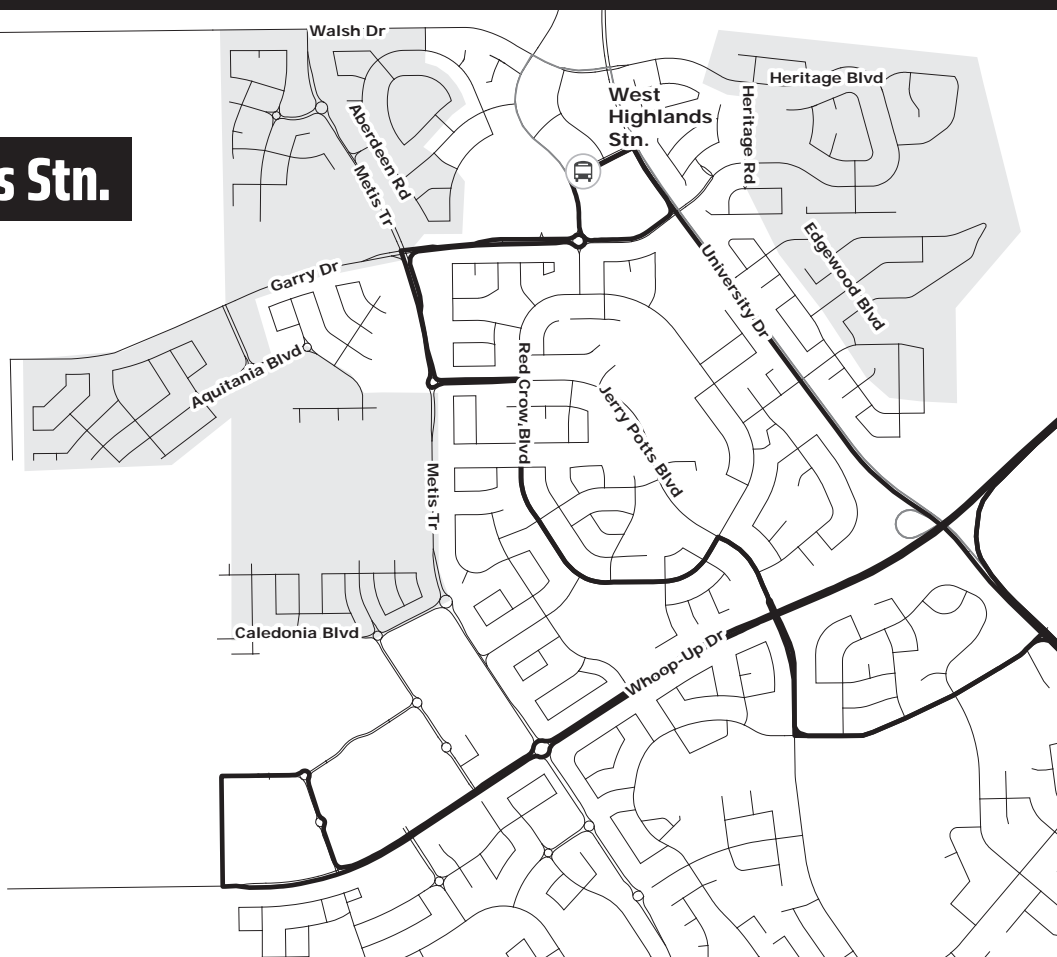

DRZ 101A West Highlands Stn.

- Monday – Friday
0600-1900
- Saturday
0700-1900

DRZ 101B West Highlands Stn. - Crossings Stn.

- Monday – Friday
1900-2400
- Saturday
1900-2400
- Sunday
0800-1900